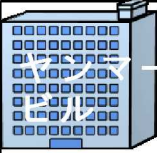

東京駅八重洲南口 アクアラインバス乗り場

NOVA

八重洲通り

住友生命 八重洲ビル ドコモショップ前

- ②番線 木更津駅行き アクアライン経由高速バス
木更津駅よりタクシーにて学校まで15分 ¥3000程度
- ④番線 安房鴨川線 アクシー号
「暁星国際学園前」下車 徒歩15分 または
「かずさアーク」 下車 タクシー5分

八重洲
ブックセンター

東京