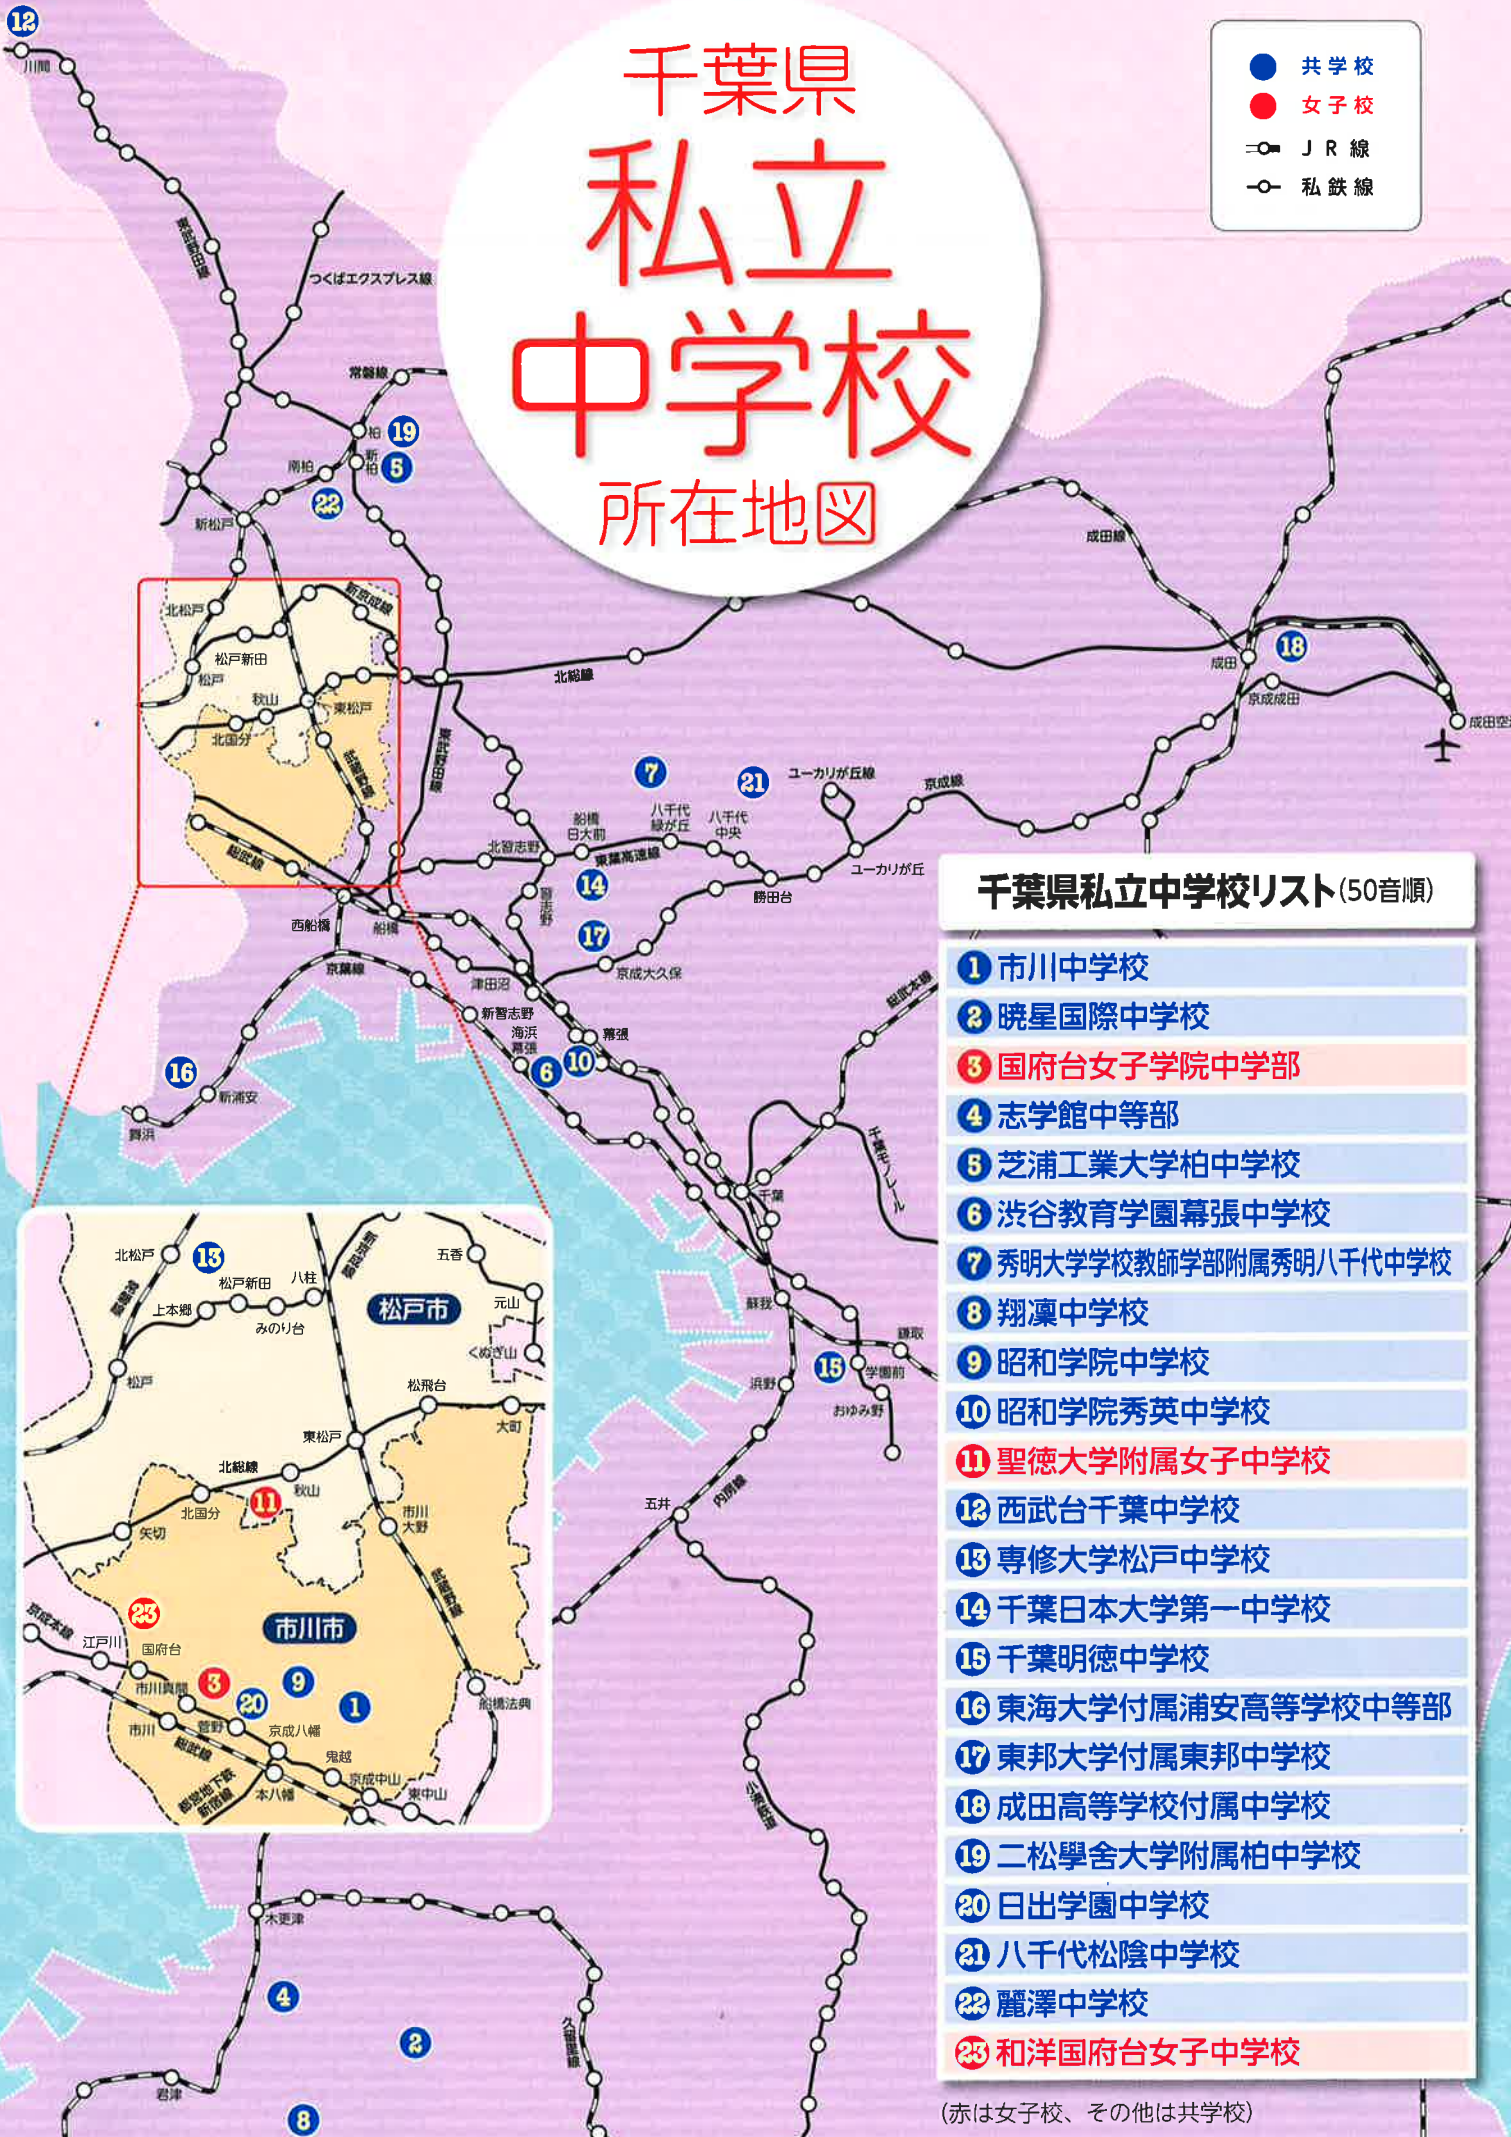

### 参加校一覧

〈女子校〉

国府台女子学院中学部  
聖徳大学附属女子中学校  
和洋国府台女子中学校  
〈共学校〉  
市川中学校  
暁星国際中学校

志学館中等部  
芝浦工業大学柏中学校  
渋谷教育学園幕張中学校  
秀明大学学校教師学部附属  
秀明八千代中学校  
翔凜中学校  
昭和学院中学校  
昭和学院秀英中学校  
西武台千葉中学校  
専修大学松戸中学校

千葉日本大学第一中学校  
千葉明徳中学校  
東海大学付属  
浦安高等学校中等部  
東邦大学付属東邦中学校  
成田高等学校附属中学校  
二松學舎大学附属柏中学校  
日出学園中学校  
八千代松陰中学校  
麗澤中学校

2018

6/10 10:00~  
(日) 16:00

千葉工業大学 津田沼キャンパス  
6号館 / 2号館 / 4号館

主催: 千葉県私立中学高等学校協会  
☎043-241-7382 □ <https://chibashigaku.jp/>  
後援: 「千葉県」・「読売新聞東京本社」

当日のスケジュール等については現在未定。実施内容等が決まり次第、随時更新しますので、こちらで確認して下さい。

# 千葉県 私立 中学校 所在地図

- 共学校
- 女子校
- +— JR線
- 私鉄線