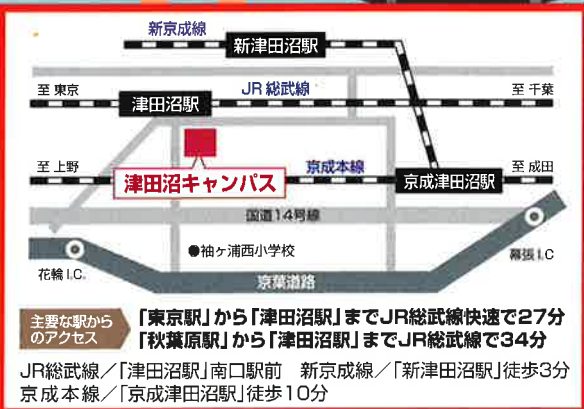

### 参加校一覧

〈女子校〉

国府台女子学院中学部  
聖徳大学附属女子中学校  
和洋国府台女子中学校  
〈共学校〉  
市川中学校  
暁星国際中学校

志学館中等部  
芝浦工業大学柏中学校  
渋谷教育学園幕張中学校  
秀明大学学校教師学部附属  
秀明八千代中学校  
翔凜中学校  
昭和学院中学校  
昭和学院秀英中学校  
西武台千葉中学校  
専修大学松戸中学校

千葉日本大学第一中学校  
千葉明徳中学校  
東海大学付属  
浦安高等学校中等部  
東邦大学付属東邦中学校  
成田高等学校附属中学校  
二松學舎大学附属柏中学校  
日出学園中学校  
八千代松陰中学校  
麗澤中学校

2018

6/10 10:00~  
(日) 16:00

千葉工業大学 津田沼キャンパス  
6号館 / 2号館 / 4号館

主催: 千葉県私立中学高等学校協会  
☎043-241-7382 □ <https://chibashigaku.jp/>  
後援: 「千葉県」・「読売新聞東京本社」

当日のスケジュール等については現在未定。実施内容等が決まり次第、随時更新しますので、こちらで確認して下さい。