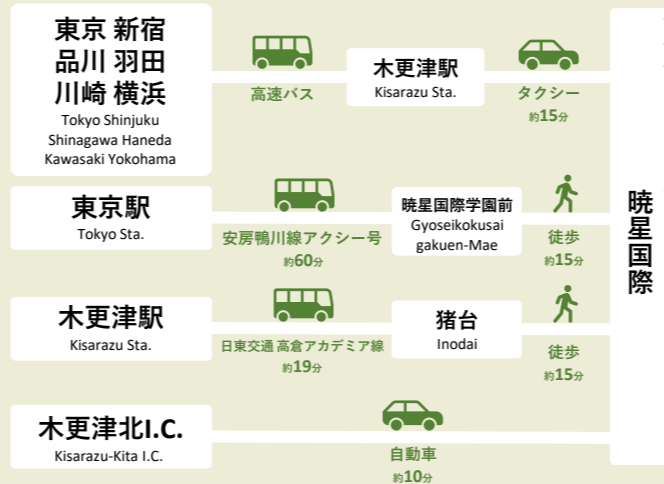

交通案内

本校バスまたはタクシー・路線バス・高速バスをご利用下さい。

タクシー

- ・富士見タクシー 0120-540-223
- ・合同タクシー 0120-510-244
- ・木更津タクシー 0120-913-239

本校送迎バス (バス停は下図★)

- | | | | | |
|------|--------|----|-------|-------|
| 木更津駅 | ▶ 本校 | 両日 | 9:10 | 12:40 |
| 本校 | ▶ 木更津駅 | 両日 | 12:00 | 14:40 |

GUIDE
MAP

2023/9/23・24